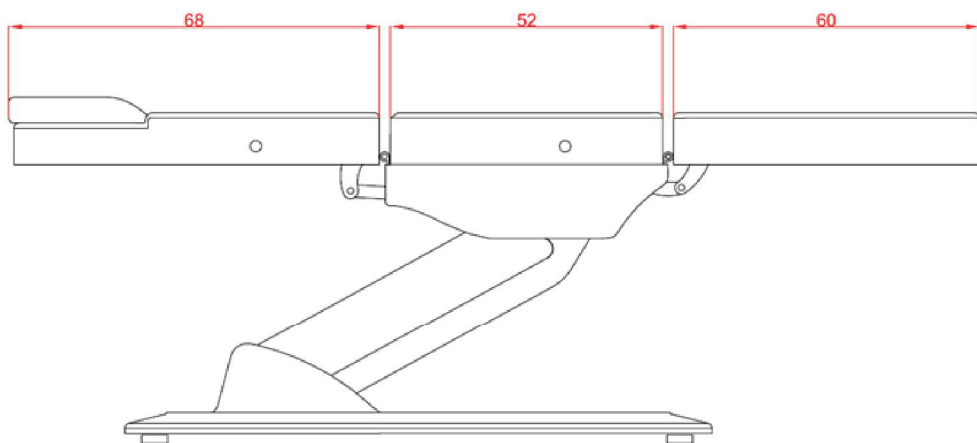

CARATTERISTICHE TECNICHE

Referenza	2214A
Voltaggio	220 V/240 V
Frequenza	50/60 Hz
Consumo	0,12 KWh
Peso netto	64 kg
Peso lordo	77 kg
Imballo	172x65x65 cm

OPTIONAL

Coprilettino	Ruote di gomma	Pedaliera	Riscaldamento	Portarotolo